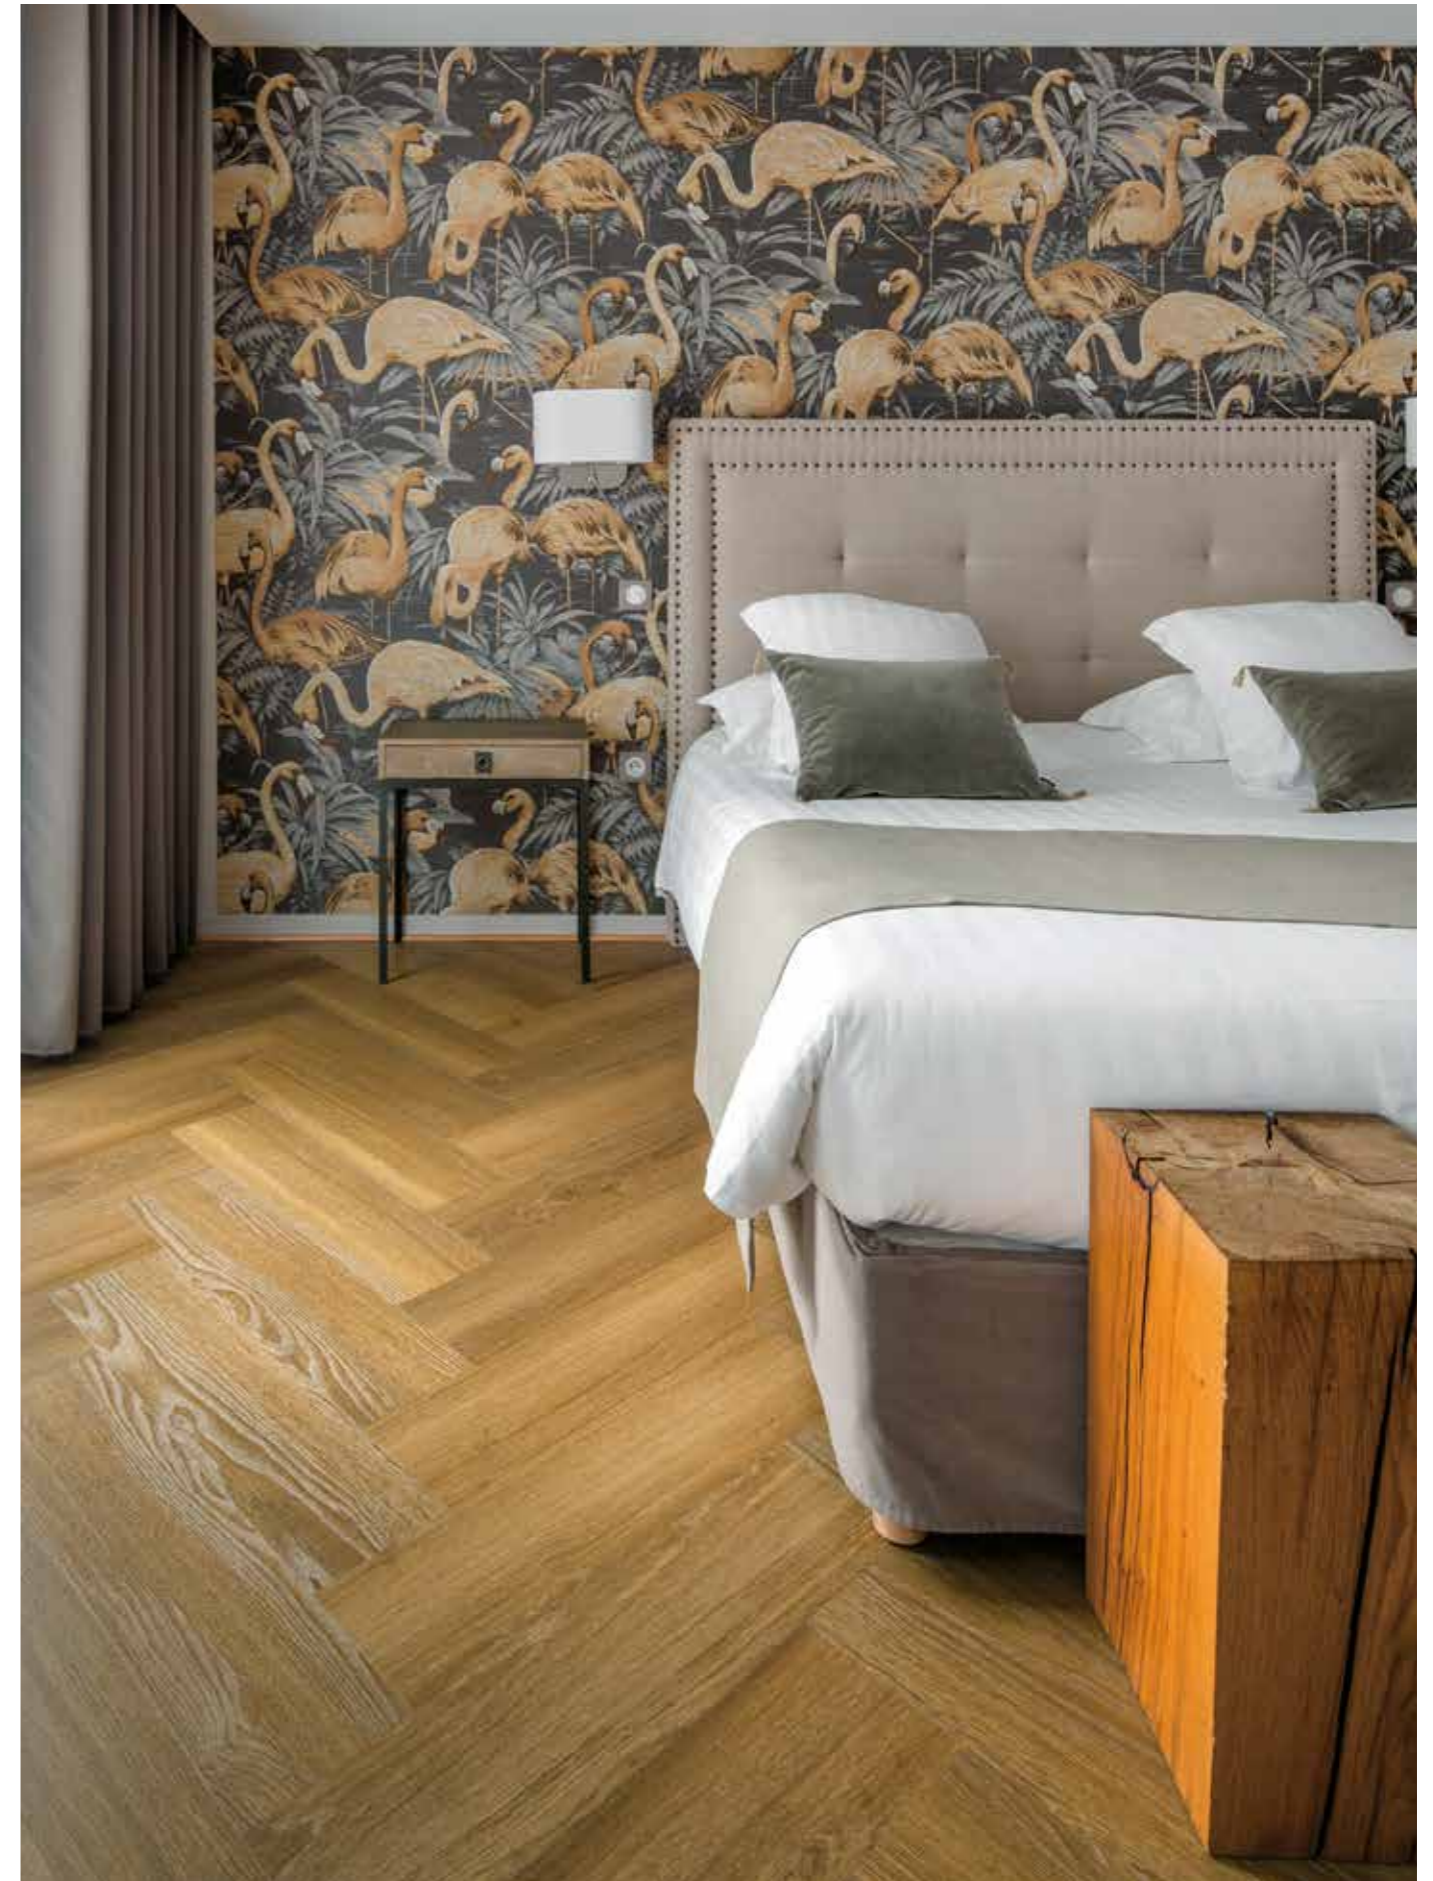

Produkt: ■ Golden Brushed Oak **SM-VGW122T-RKP**

Vorher

Nachher

Vorher

Nachher

Produkt:

Van Gogh

	Norm	Ergebnis
Größe	EN ISO 24342	708,0 mm x 177,0 mm
Gesamtdicke	EN ISO 24346	6.5 mm
Verriegelungssystem*		2G™ Klicksystem zum Einwinkeln
Nutzschilddicke	EN ISO 24340	0.55 mm
Garantie	Gewerbereiche Wohnbereiche	15 Jahre* 30 Jahre*
Abgeschrägte Kante		Microfase
Schalldämmung	EN ISO 10140-1:2016 und (EN ISO 10140-3:2010+A1:2015)	$\Delta L_w = 21$ dB $\Delta L_{in} = 11$ dB