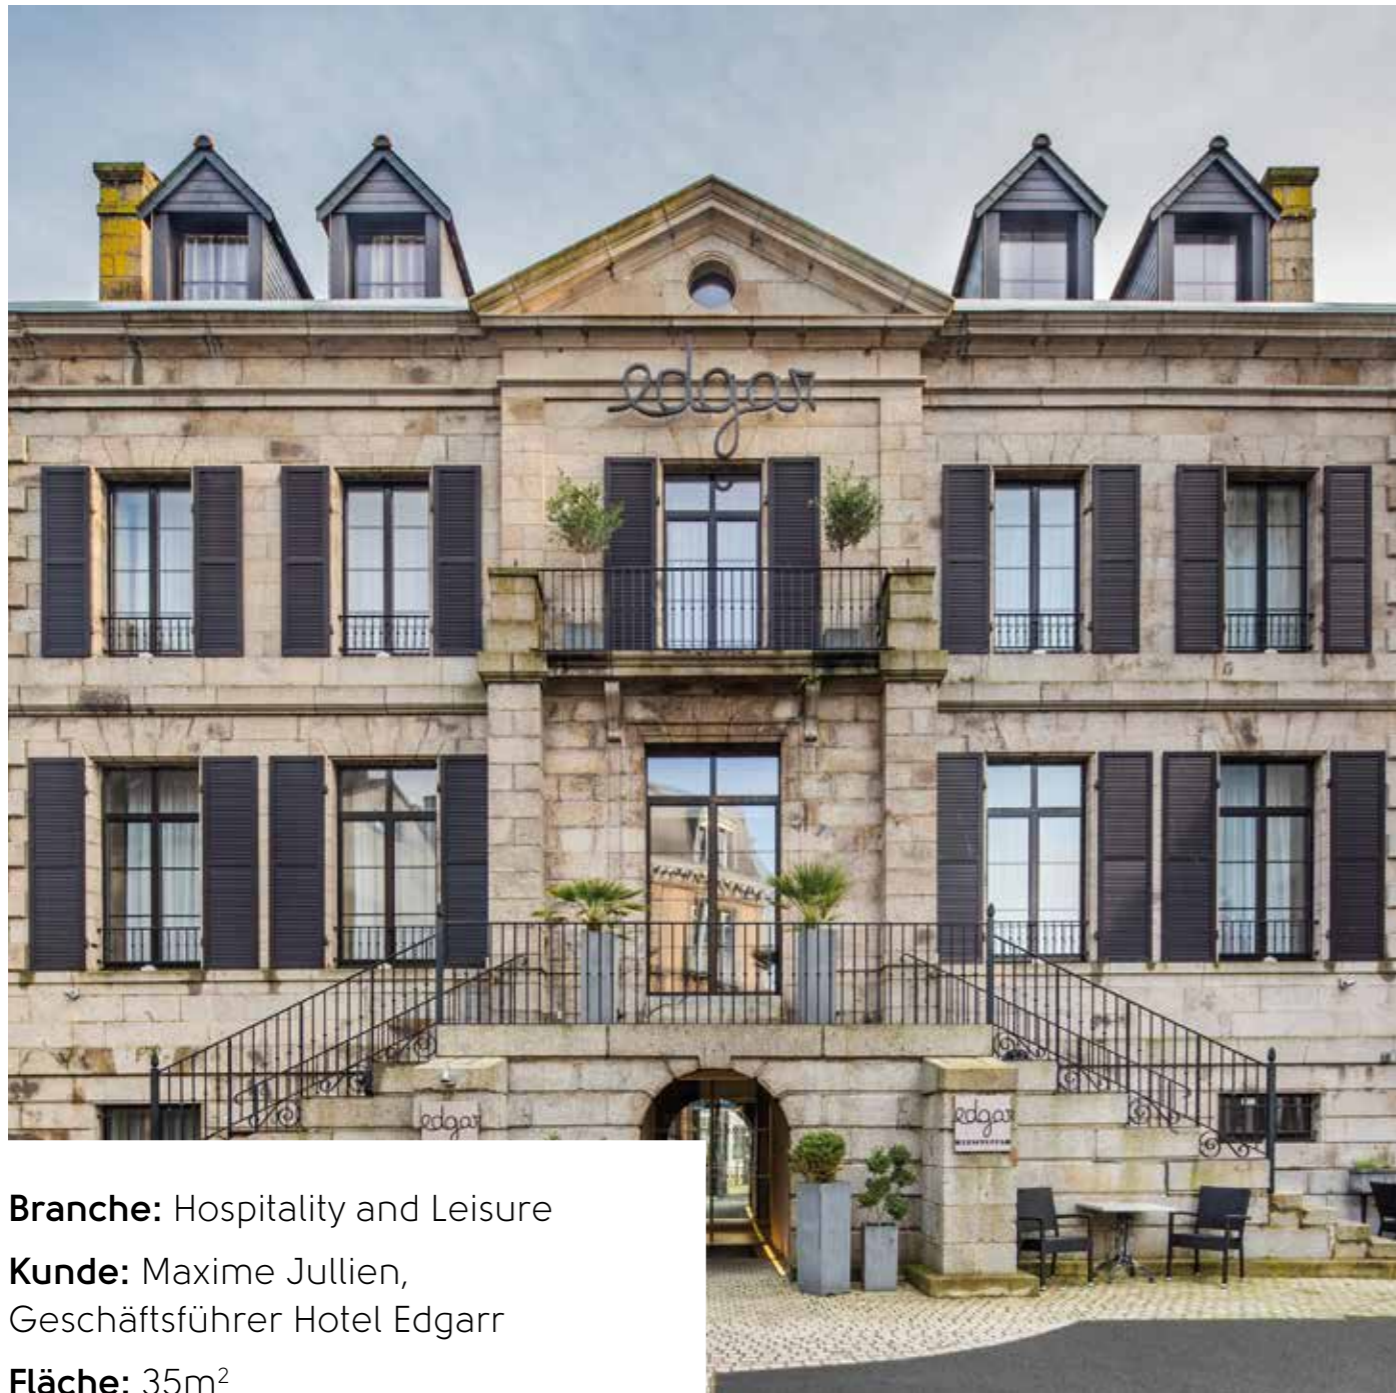

Hotel Edgar

Horeca
und Freizeit

Die Aufgabenstellung

Das Hotel Edgar in Saint Briec in der Bretagne stammt aus dem 19. Jahrhundert und wurde ursprünglich als Wohnhaus für einen Reeder erbaut, bevor es dann zu dem charmanten französischen Boutique-Hotel in seiner heutigen Form umgebaut wurde. Im Hotel läuft derzeit ein Renovierungs- und Erweiterungsprojekt, in dessen Rahmen ein Wellness-Center, ein hochmoderner Seminarraum und ein Apartment-Hotel entstehen werden.

Branche: Hospitality and Leisure

Kunde: Maxime Jullien,
Geschäftsführer Hotel Edgarr

Fläche: 35m²

Das Konzept

Geschäftsführer Maxime Jullien entschied sich beim Bodenbelag der Master-Suite für Designflooring, da dieser sowohl das gewünschte authentische Holzdesign als auch die erforderliche Langlebigkeit (Nutzschicht von 0,55 mm und Dicke von 6,5 mm) für stark frequentierte Bereiche im Gastgewerbe und eine hygienische Oberfläche aufwies, die einfach zu reinigen ist.