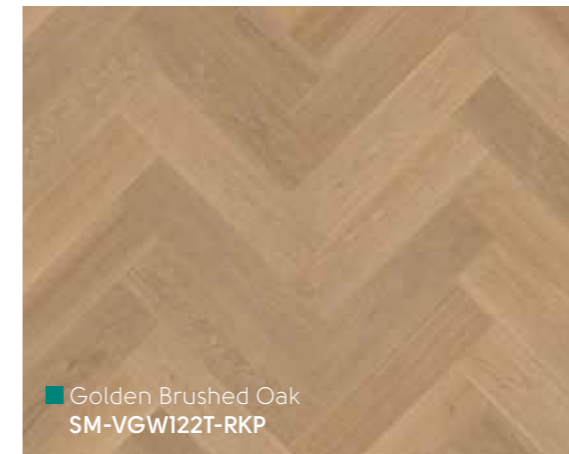

Das Konzept

Geschäftsführer Maxime Jullien entschied sich beim Bodenbelag der Master-Suite für Designflooring, da dieser sowohl das gewünschte authentische Holzdesign als auch die erforderliche Langlebigkeit (Nutzschicht von 0,55 mm und Dicke von 6,5 mm) für stark frequentierte Bereiche im Gastgewerbe und eine hygienische Oberfläche aufwies, die einfach zu reinigen ist.

Durch die Auswahl von Rigid Core mit Fischgrätmuster aus der Van Gogh-Kollektion konnte Maxime den Charakter eines Bodens mit Fischgrätmuster mit den akustischen Vorteilen des Rigid Core-Formats vereinen. Die Kollektion hat auch den Vorteil, dass sie schnell zu verlegen ist. Dadurch wurde die Unterbrechung der Geschäftstätigkeit verkürzt und das Renovierungsprojekt konnte innerhalb des engen Zeitrahmens abgeschlossen werden.